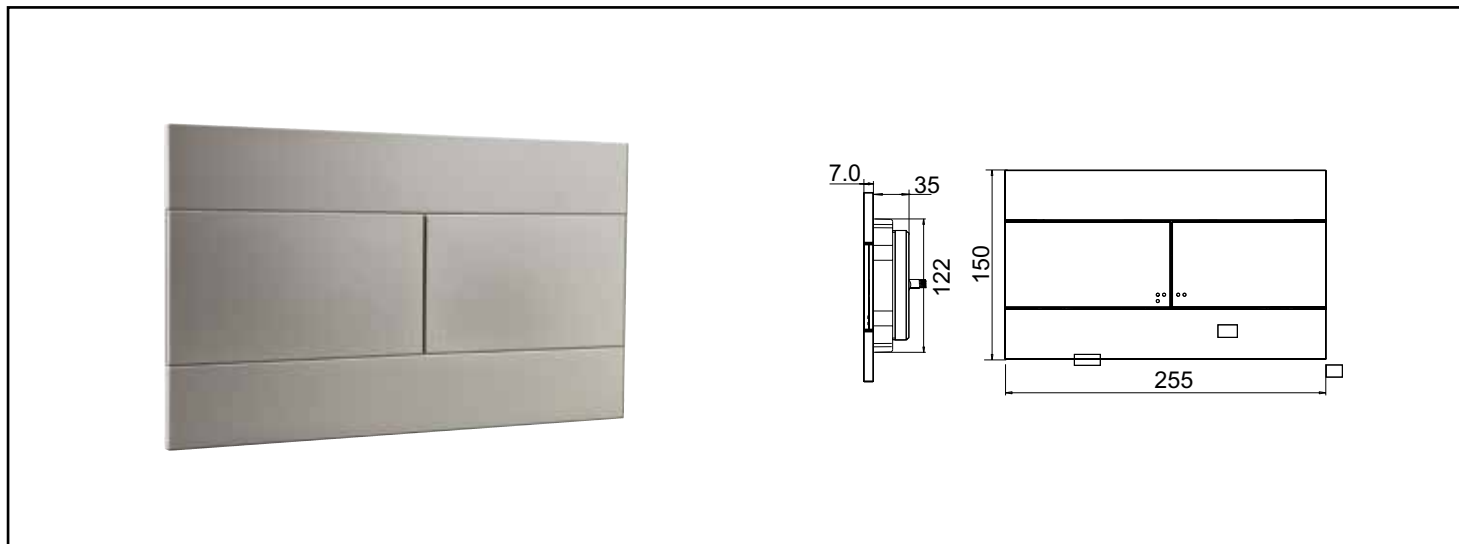

Référence : **501513513**

## PLAQUE DE COMMANDE POUR BATI-SUPPORT - CHROMÉ - 3/6 L À 2 BOUTONS POUSSOIRS

<b>DESCRIPTION</b>	Plaque de commande pour bati-support - Finition chromée pour un design harmonieux - Pour bati-support ROLF - Fonctionnement : double chasse 3/6 litres pour une consommation d'eau maîtrisée. - Fixation par simple clips pour une facilité de maintenance.
<b>CARACTÉRISTIQUES</b>	Plaque de commande pour bati-support : - Matière : ABS - Finition : chromée - Pour bati-support ROLF - Fonctionnement : 3/6 litres à 2 boutons poussoirs carrés
<b>CONDITIONS D'UTILISATION</b>	Ne convient qu'à l'application décrite. Fixation de la plaque de commande par double clips
<b>COMPATIBILITÉ</b>	Pour bâti-support Rolf.
<b>SPECIFICATIONS D'INSTALLATION</b>	Permet l'équipement d'un WC  N'est pas adapté pour une application autre que celle décrite ci-dessus. Notre garantie porte sur les défauts de matière ou de fabrication et s'applique dans les conditions définies par le fabricant. La garantie ne couvre pas les consommables, l'usure normale, les pièces mobiles, les dommages dus aux chocs
<b>PRESCRIPTION DE POSE</b>	Fixation par simple clips